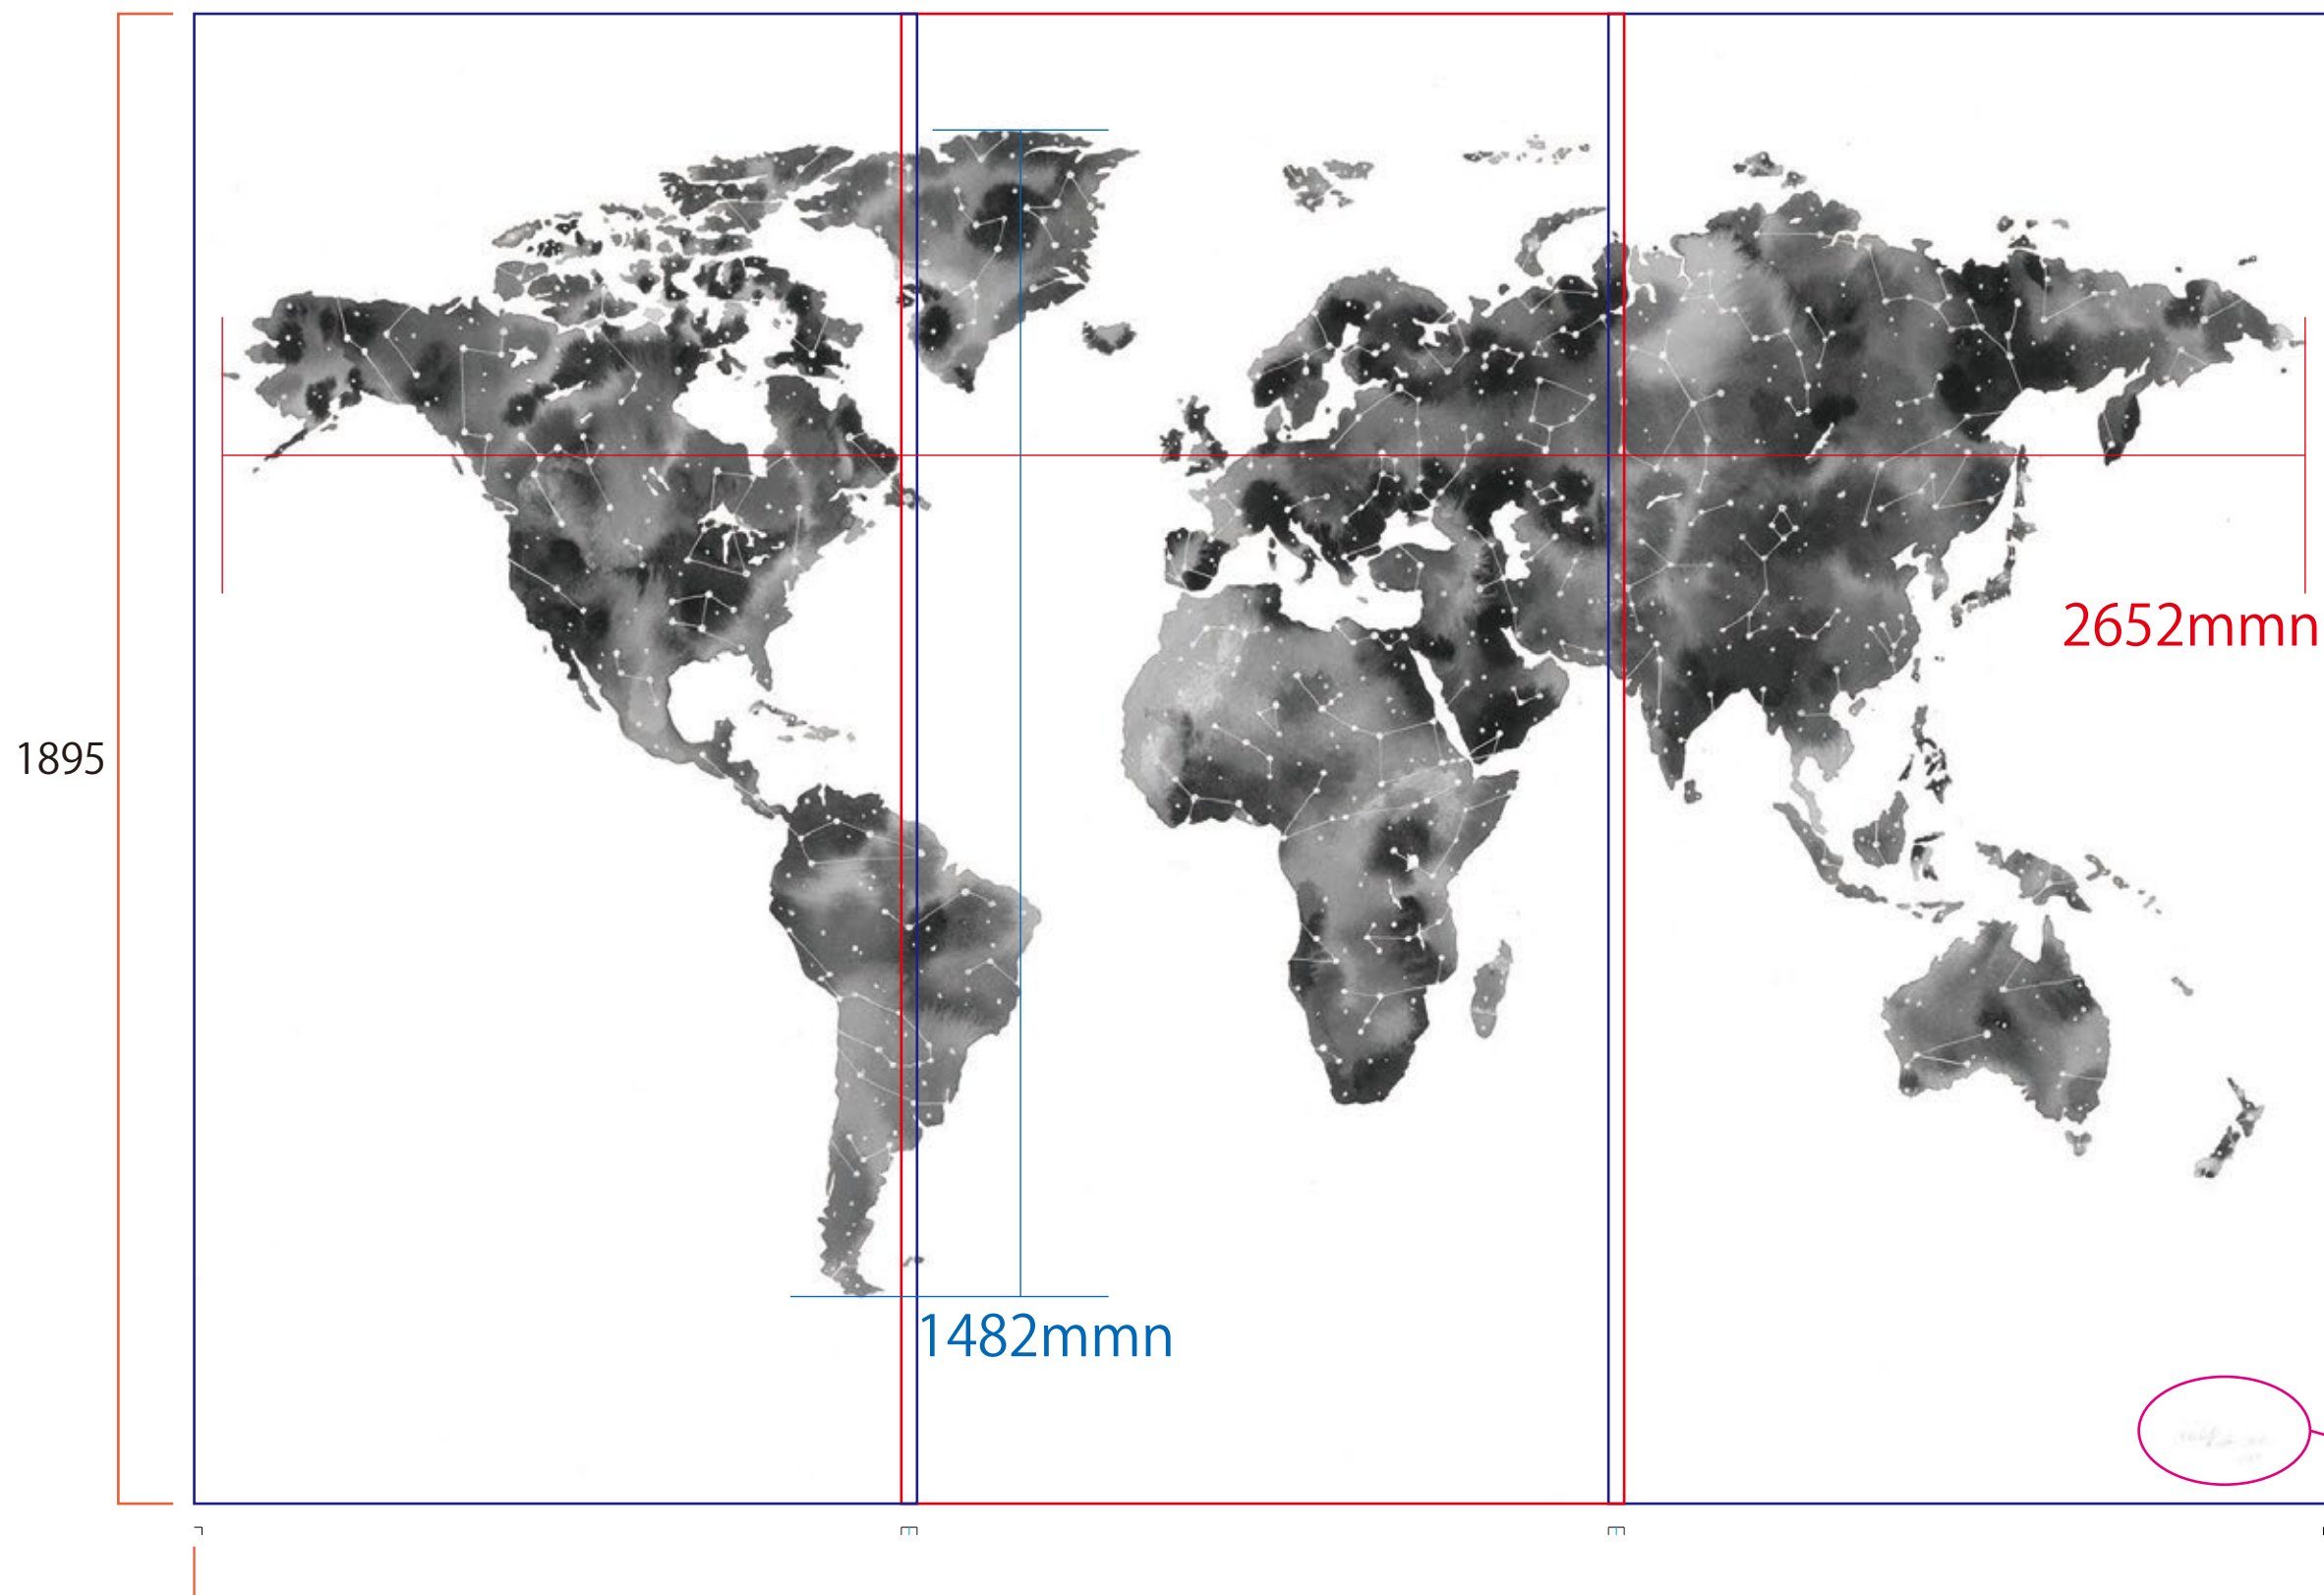

M23-1944_B

出力サイズ W2720mm x H1895mm

(天地左右各10mmの塗りたし含む)

3分割出力 一巾920mm出力 重ね20mm

※地図の寸法は厳密ではありません。

品番:M23-1944_B_Varlds karta_世界地図 __②

品番:M23-1944_B_Varlds karta_世界地図 __③

品番:M23-1944_B_Varlds karta_世界地図 __①

2720