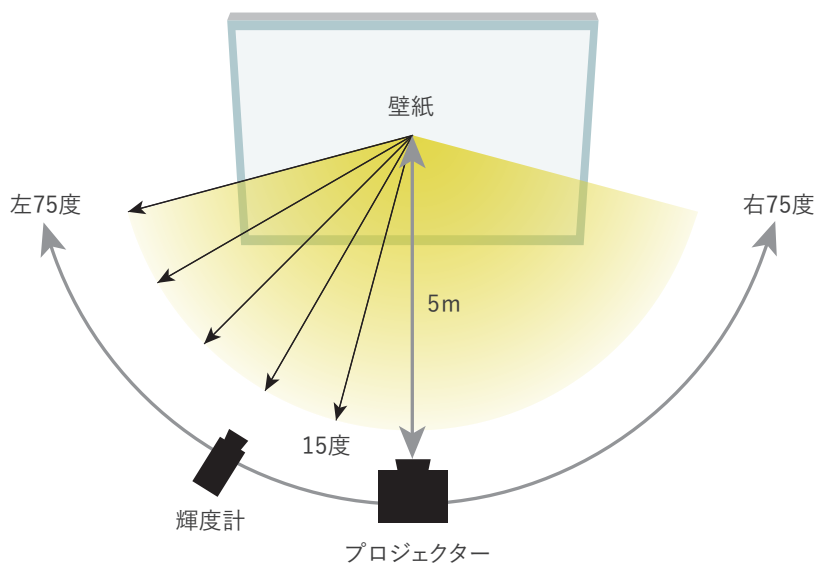

# プロジェクターおすすめ壁紙

会議室やホームシアターなどにおすすめの  
プロジェクターの映像がきれいに映る  
壁紙を集めました。

表面の凹凸が少なく、ゆがみやモアレの少ない画像や文字を映すことができます。  
正面だけでなく斜めからでも明るく、鮮明な映像を見ることができます。

## 輝度測定試験

壁紙から5mの距離でプロジェクターを投写。輝度計で同じく5mの距離から正面と左右75度まで15度刻みで輝度を測定する。

## 輝度の変化率

正面(0度)で測定した輝度を100%とした場合、左右75度で約85%~93%の輝度になります。  
掲載の壁紙においては、左右に広がって観賞をしても正面からとあまり変わらない明るさで映像を見ることができます。

※予め商品ごとの施工注意をご確認ください。

※投写映像の見え方は、プロジェクターの性能、投写する環境、下地の状態により異なります。

※各種資料は実測値に基づくものであり、見え方を保証するものではありません。