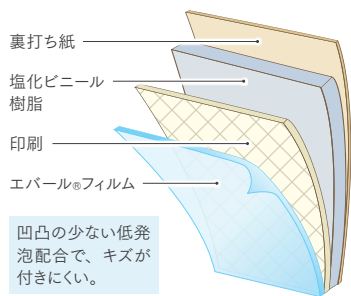

スーパーハード

抗菌・汚れ防止 **不燃**

表面のエパール®フィルムで
汚れが拭き取りやすく、
キズにも強い不燃認定壁紙です。

SIAA
ISO 22196 無機抗菌剤・練り込み・表面層
抗菌加工 JP0123091A0001S

スーパーハード比較 表面強化試験 (ルノン自社基準)

壁紙工業会規定の「表面強化試験」を用い、摩擦子への荷重を2倍の400gにした状態で摩擦子を100往復以上行い、判定の4級以上に相当するものを「スーパーハード」とする。

品 種	性 能 (4級を下回った回数)
① ルノンスーパーハード壁紙	100 回以上
② 抗菌・汚れ防止壁紙 (表面強化)	50 回
③ 撥水・表面強化壁紙 (低発泡品)	31 回
④ 一般的なビニール壁紙	1 回

※試験結果は実測値であり、保証値ではありません。

RH-9217

不燃

壁:RH-9508 通路側壁:Y23-2949

RH-9506 NEW

RH-9507 NEW

RH-9508 NEW