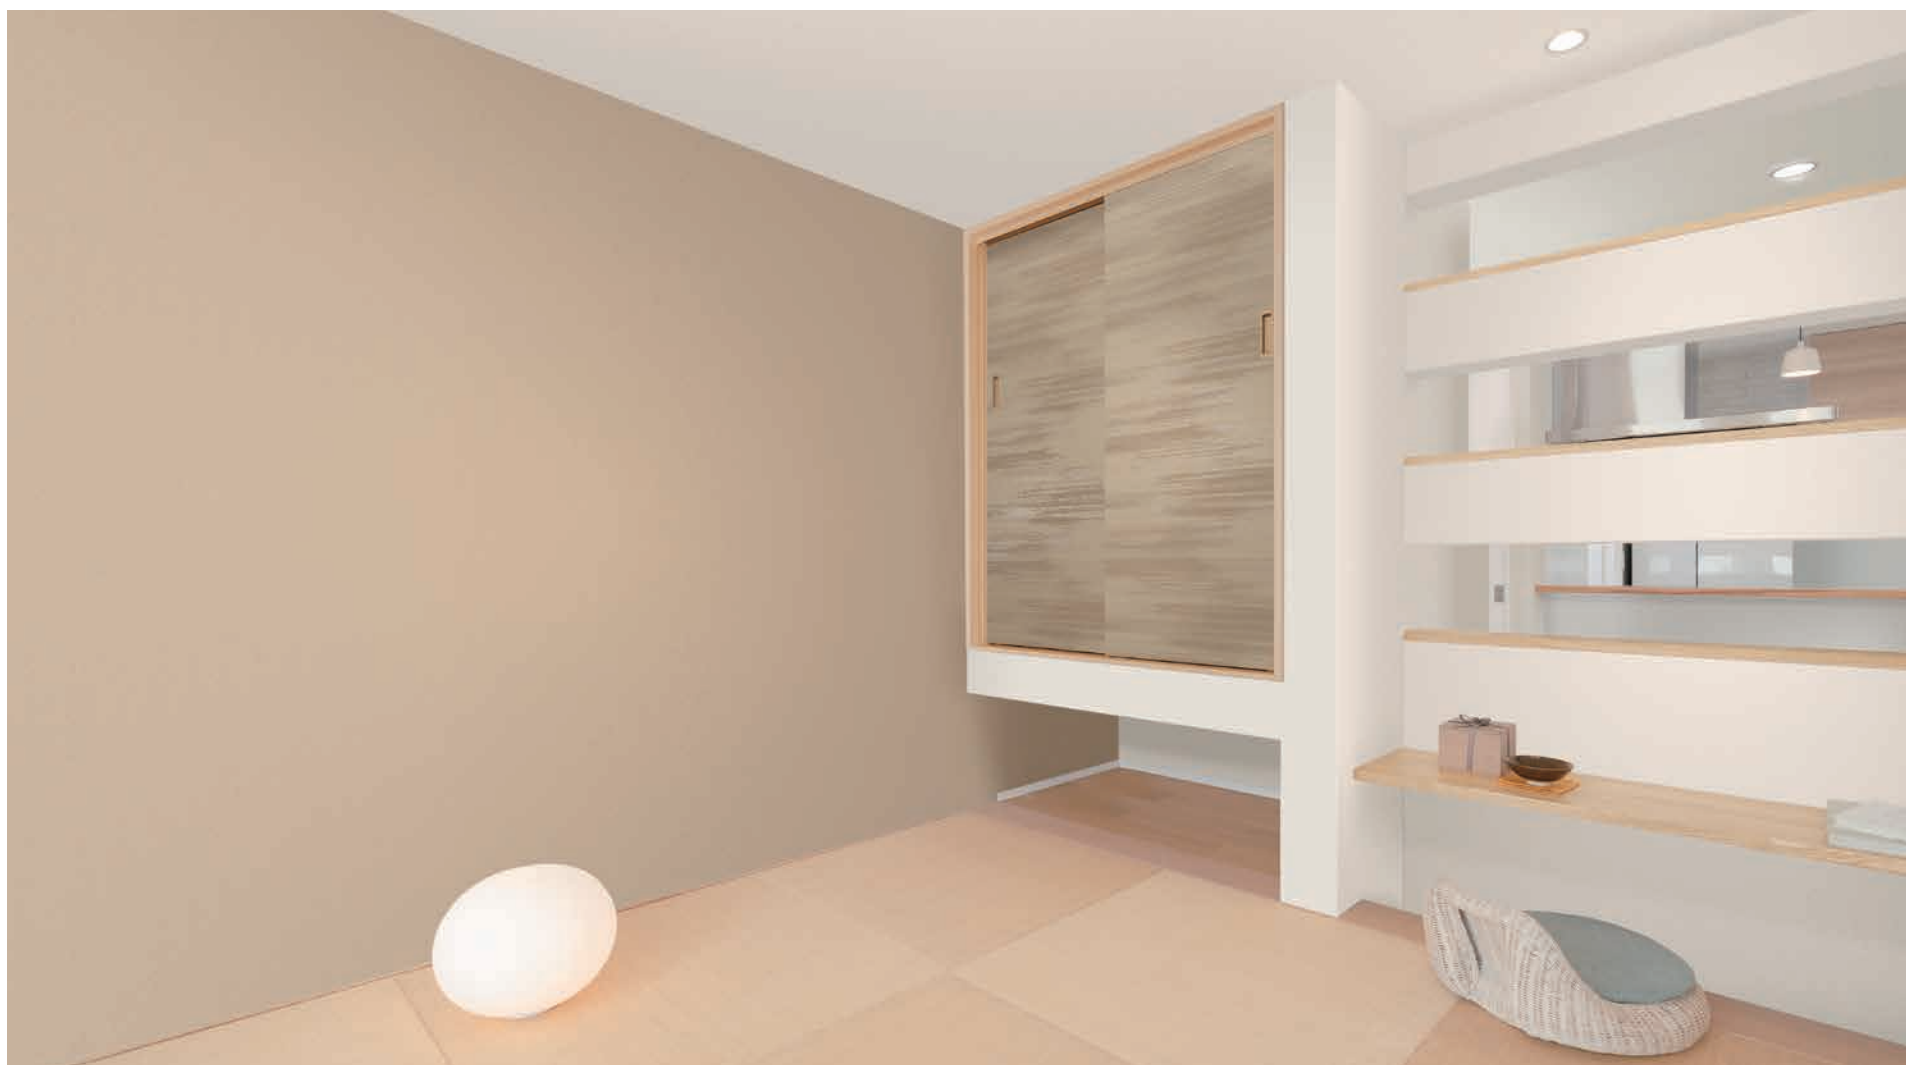

不燃

左壁:RH-9344 襖:No.310 右壁・天井:RH-9338

ルノン 第2集

落ち着きある
和の佇まいを感じさせながら
洋室にも調和するデザイン。

インテリアのテイストに合わせて
選べる豊富なカラーバリエーション。

従来の和のイメージを超えた
モダンで洗練された襖紙です。

- 軽量
- リフォーム
- ロングヒット
- 不燃

RH-9330 NEW