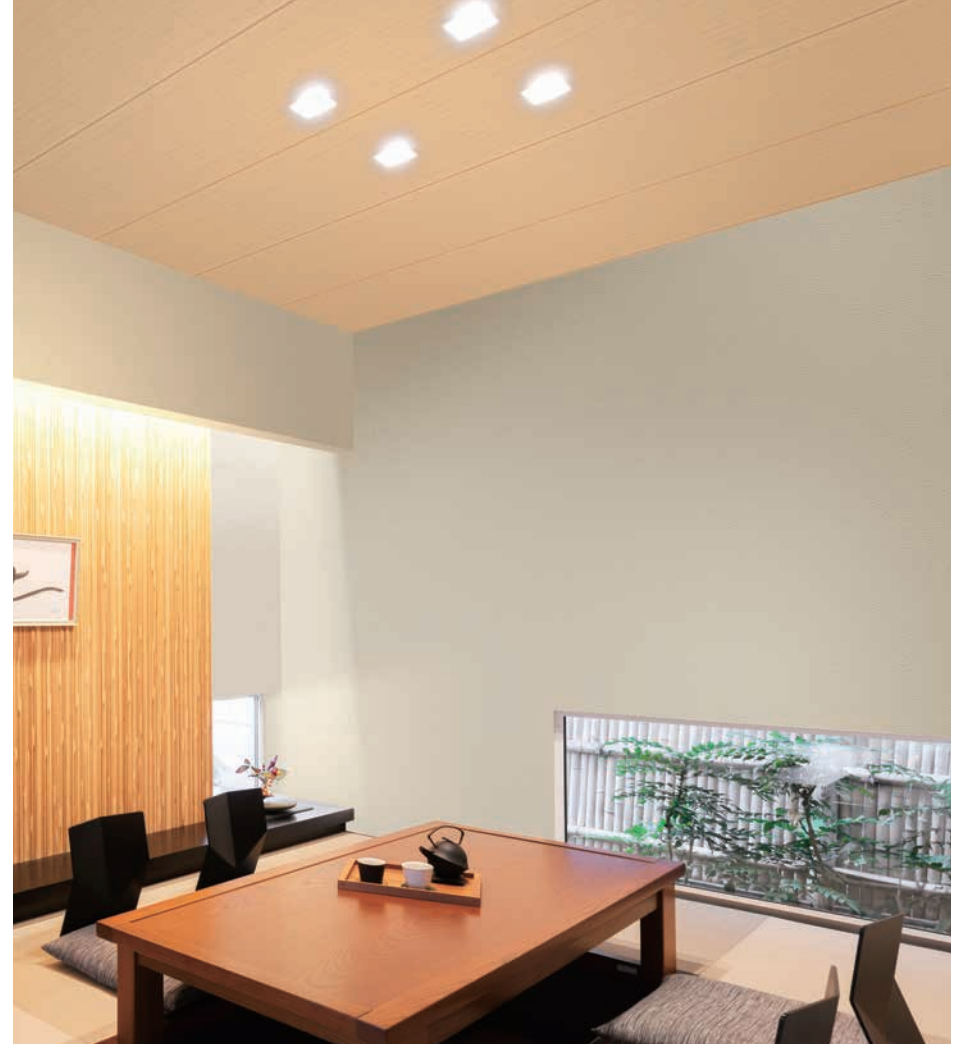

不燃 防火種別 1-4
巾92.5cm ↓ 32cm ↔ 46.3cm
防カビ

軽量

RH-9351

準不燃 防火種別 2-3
巾92.5cm ↓ 64.3cm ↔ 92.5cm
防カビ

軽量

不燃

RH-9352

天井:RH-9353 壁:RH-9029