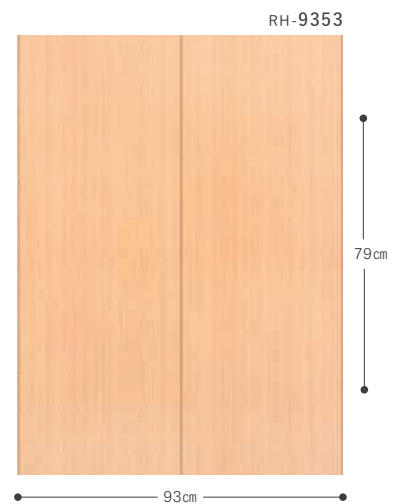

RH-9352

準不燃 防火種別 2-3
巾93cm ↓12.8cm ↔23.2cm
サイクル消臭 防カビ

リフォームおすすめ ロングヒット

RH-9353 杉柎目

不燃 防火種別 1-4
巾93cm ↓79cm ↔93cm 板巾↔45.8cm 目地巾0.7cm
サイクル消臭 防カビ ストレッチ

軽量

軽量
リフォーム
ロングヒット
不燃