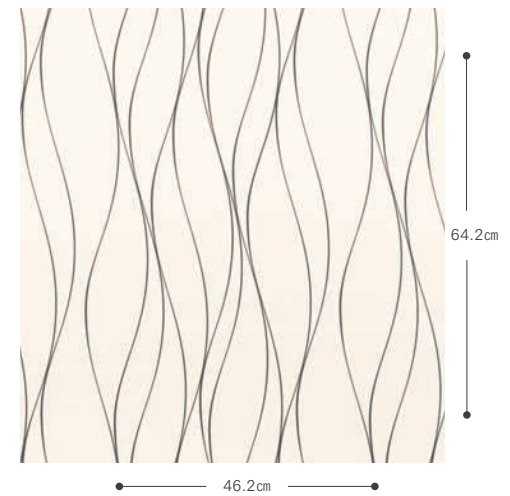

RH-9311

▼ RH-9311 ~ RH-9313

不燃 防火種別 1-4
巾92.5cm 高さ64.2cm 幅46.2cm

防カビ

不燃