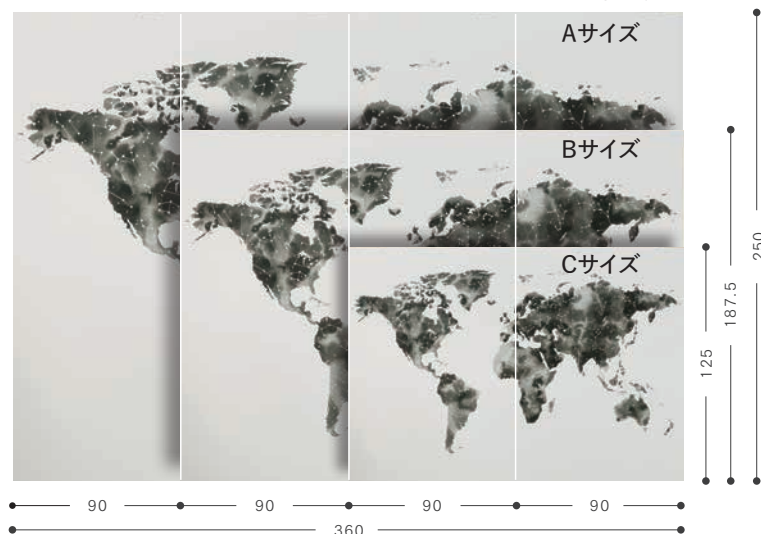

■ 基本出力サイズ (単位:cm)