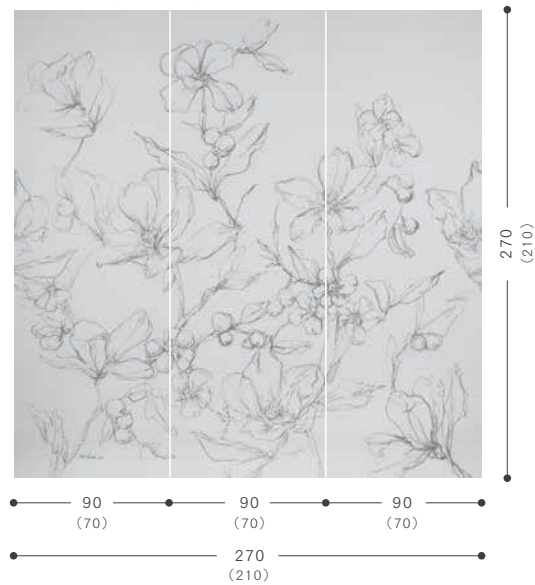

#### ■ 基本出力サイズ (単位:cm)

Aサイズ (Bサイズ)

M23-1947

Photo by MiriKulo:rer®

M23-1947

View of Nature. View of the World.....

自然の眺め 世界観

不燃