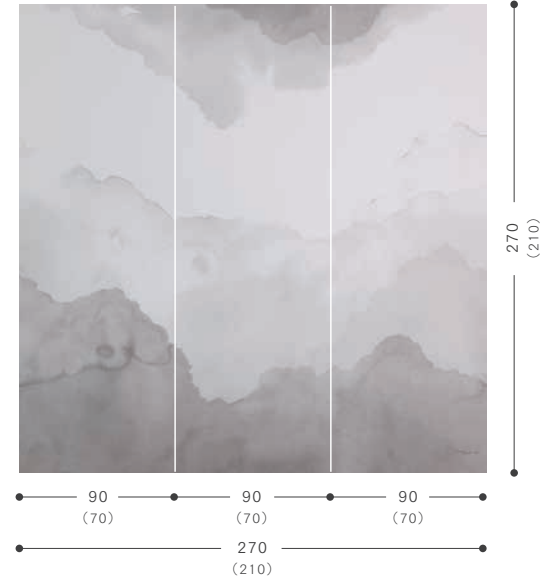

■ 基本出力サイズ (単位:cm)

Aサイズ (Bサイズ)

M23-1946