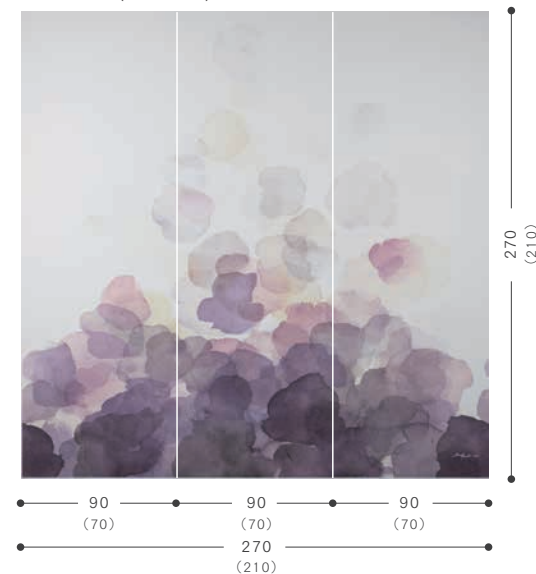

■ 基本出力サイズ (単位:cm)

Aサイズ (Bサイズ) M23-1948