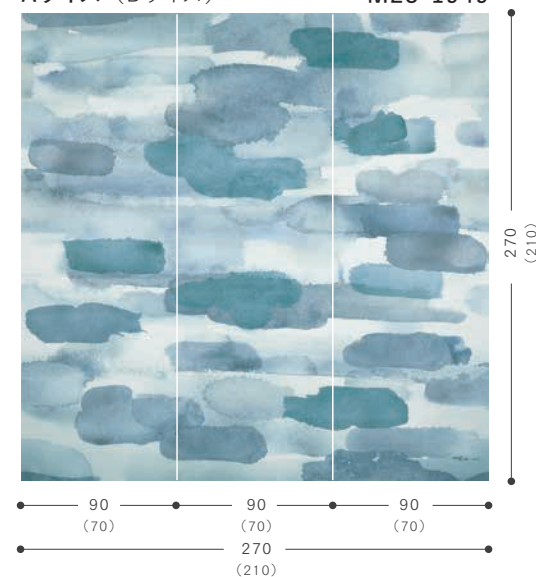

#### ■ 基本出力サイズ (単位:cm)

Aサイズ (Bサイズ) M23-1949

Photo by MiriKulor:er®

不燃