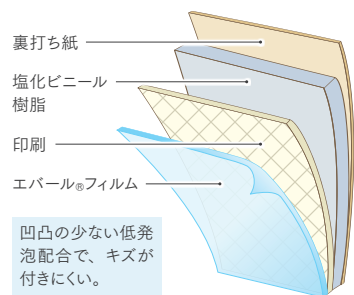

# スーパーハード木目

抗菌・汚れ防止 **不燃**

表面のエパール®フィルムで  
汚れが拭き取りやすく、キズにも強い

RH-9204

- 抗菌性により細菌の増殖を抑制します。

**SIAA**  
ISO 22196 無機抗菌剤・練り込み・表面層  
抗菌加工 JP0123091A0001S

RH-9215

ロングヒット  
不燃

RH-9203 オーク楳目

不燃 防火種別 1-4  
巾92.5cm ↓64.1cm ↔46.3cm  
防カビ 抗菌性 汚れ防止 表面強化

ロングヒット 同柄 RH-9211・RH-9216

RH-9204 オーク楳目

不燃 防火種別 1-4  
巾92cm ↓93cm ↔92cm  
防カビ 抗菌性 汚れ防止 表面強化

同柄 RH-9212・RH-9218

RH-9205 ヒノキ楳目

不燃 防火種別 1-4  
巾92cm ↓92.9cm ↔92cm  
防カビ 抗菌性 汚れ防止 表面強化