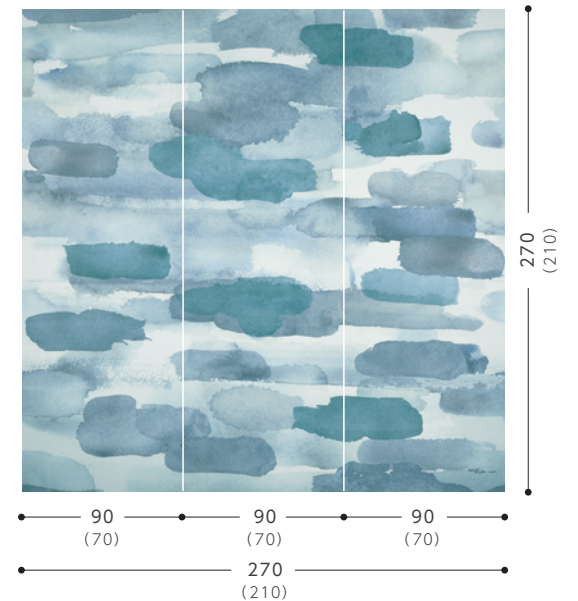

#### ■ 基本出力サイズ (単位:cm)

Aサイズ (Bサイズ)

RPS-1949

北欧の印象 風景 空 雲 波のしじま .....

Photo by MiriKulo:rer®

不燃掲載