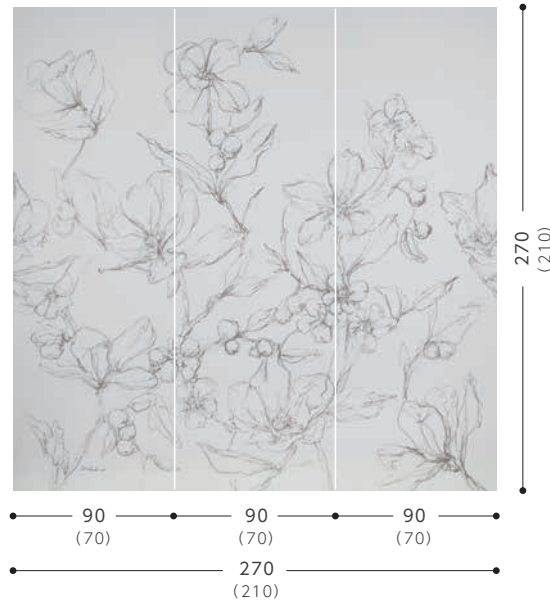

#### ■ 基本出力サイズ (単位:cm)

Aサイズ (Bサイズ)

RPS-1947

RPS-1947

View of Nature. View of the World.....

自然の眺め 世界観

Photo by MiriKulo:rer®

RPS-1944