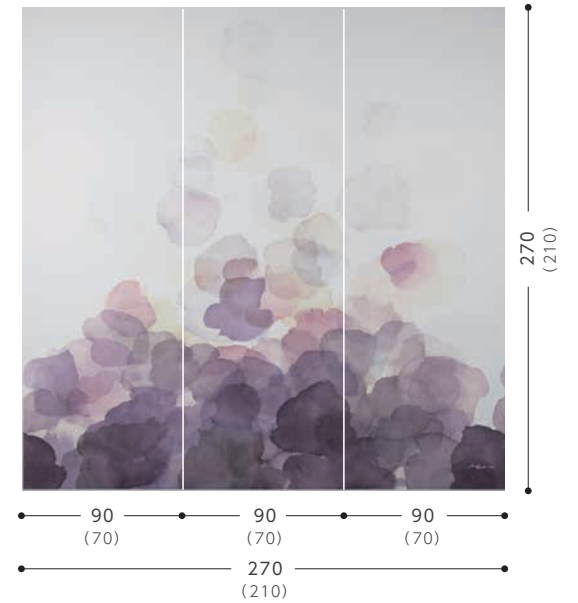

■ 基本出力サイズ (単位:cm)

Aサイズ (Bサイズ)

RPS-1948

RPS-1949

Sjö (シェー)

スウェーデン語で“湖”という意味です。
スウェーデンは、“森と湖の国”と呼ばれるほど、たくさんの
湖が存在します。このデザインは、季節によって色や雰囲気
まで変わるスウェーデンの湖からインスパイアされました。

RPS-1949

受注生産品

Aサイズ 105,300円/1セット
巾90cm×2.7m巻 ↓270cm ↔270cm
Bサイズ 81,900円/1セット
巾70cm×2.1m巻 ↓210cm ↔210cm
14,440円/㎡ セット売 特殊掛率品 不燃 防火種別 1-4 | 防カビ |