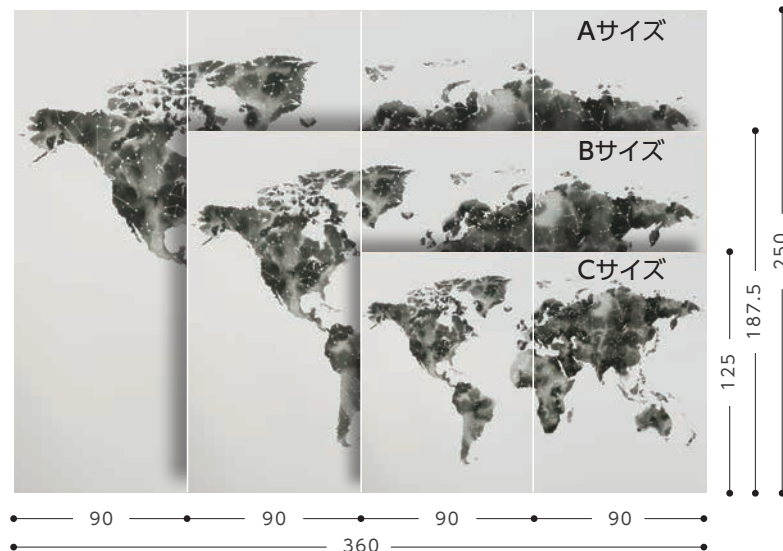

■ 基本出力サイズ (単位: cm)

RPS-1945