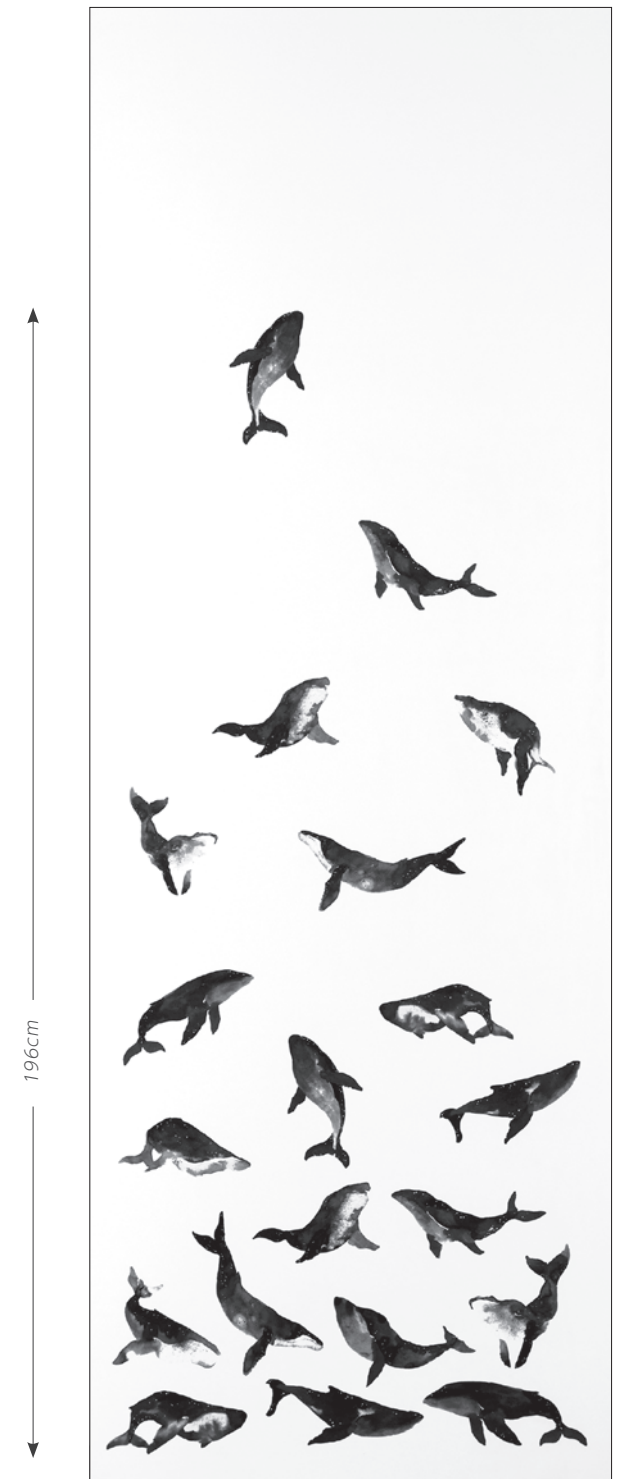

Whale (クジラ)

RPS-1943

受注生産品

35,100円/本 14,440円/㎡ 本売 特殊掛率品 不燃 防火種別 1-4
巾90cm×2.7m巻 柄丈196cm | 防カビ |