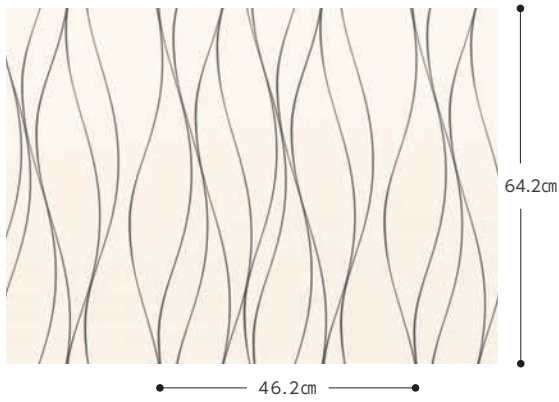

A.S. Création Tapeten AG

A.S. クリエーション 不燃

RF-8379 NEW

RF-8380 NEW

RF-8381 NEW

巾92.5cm ±64.2cm ↔46.2cm **不燃** 防火種別 1-4 H108
|防カビ|

RF-8379

RF-8379・RF-8385